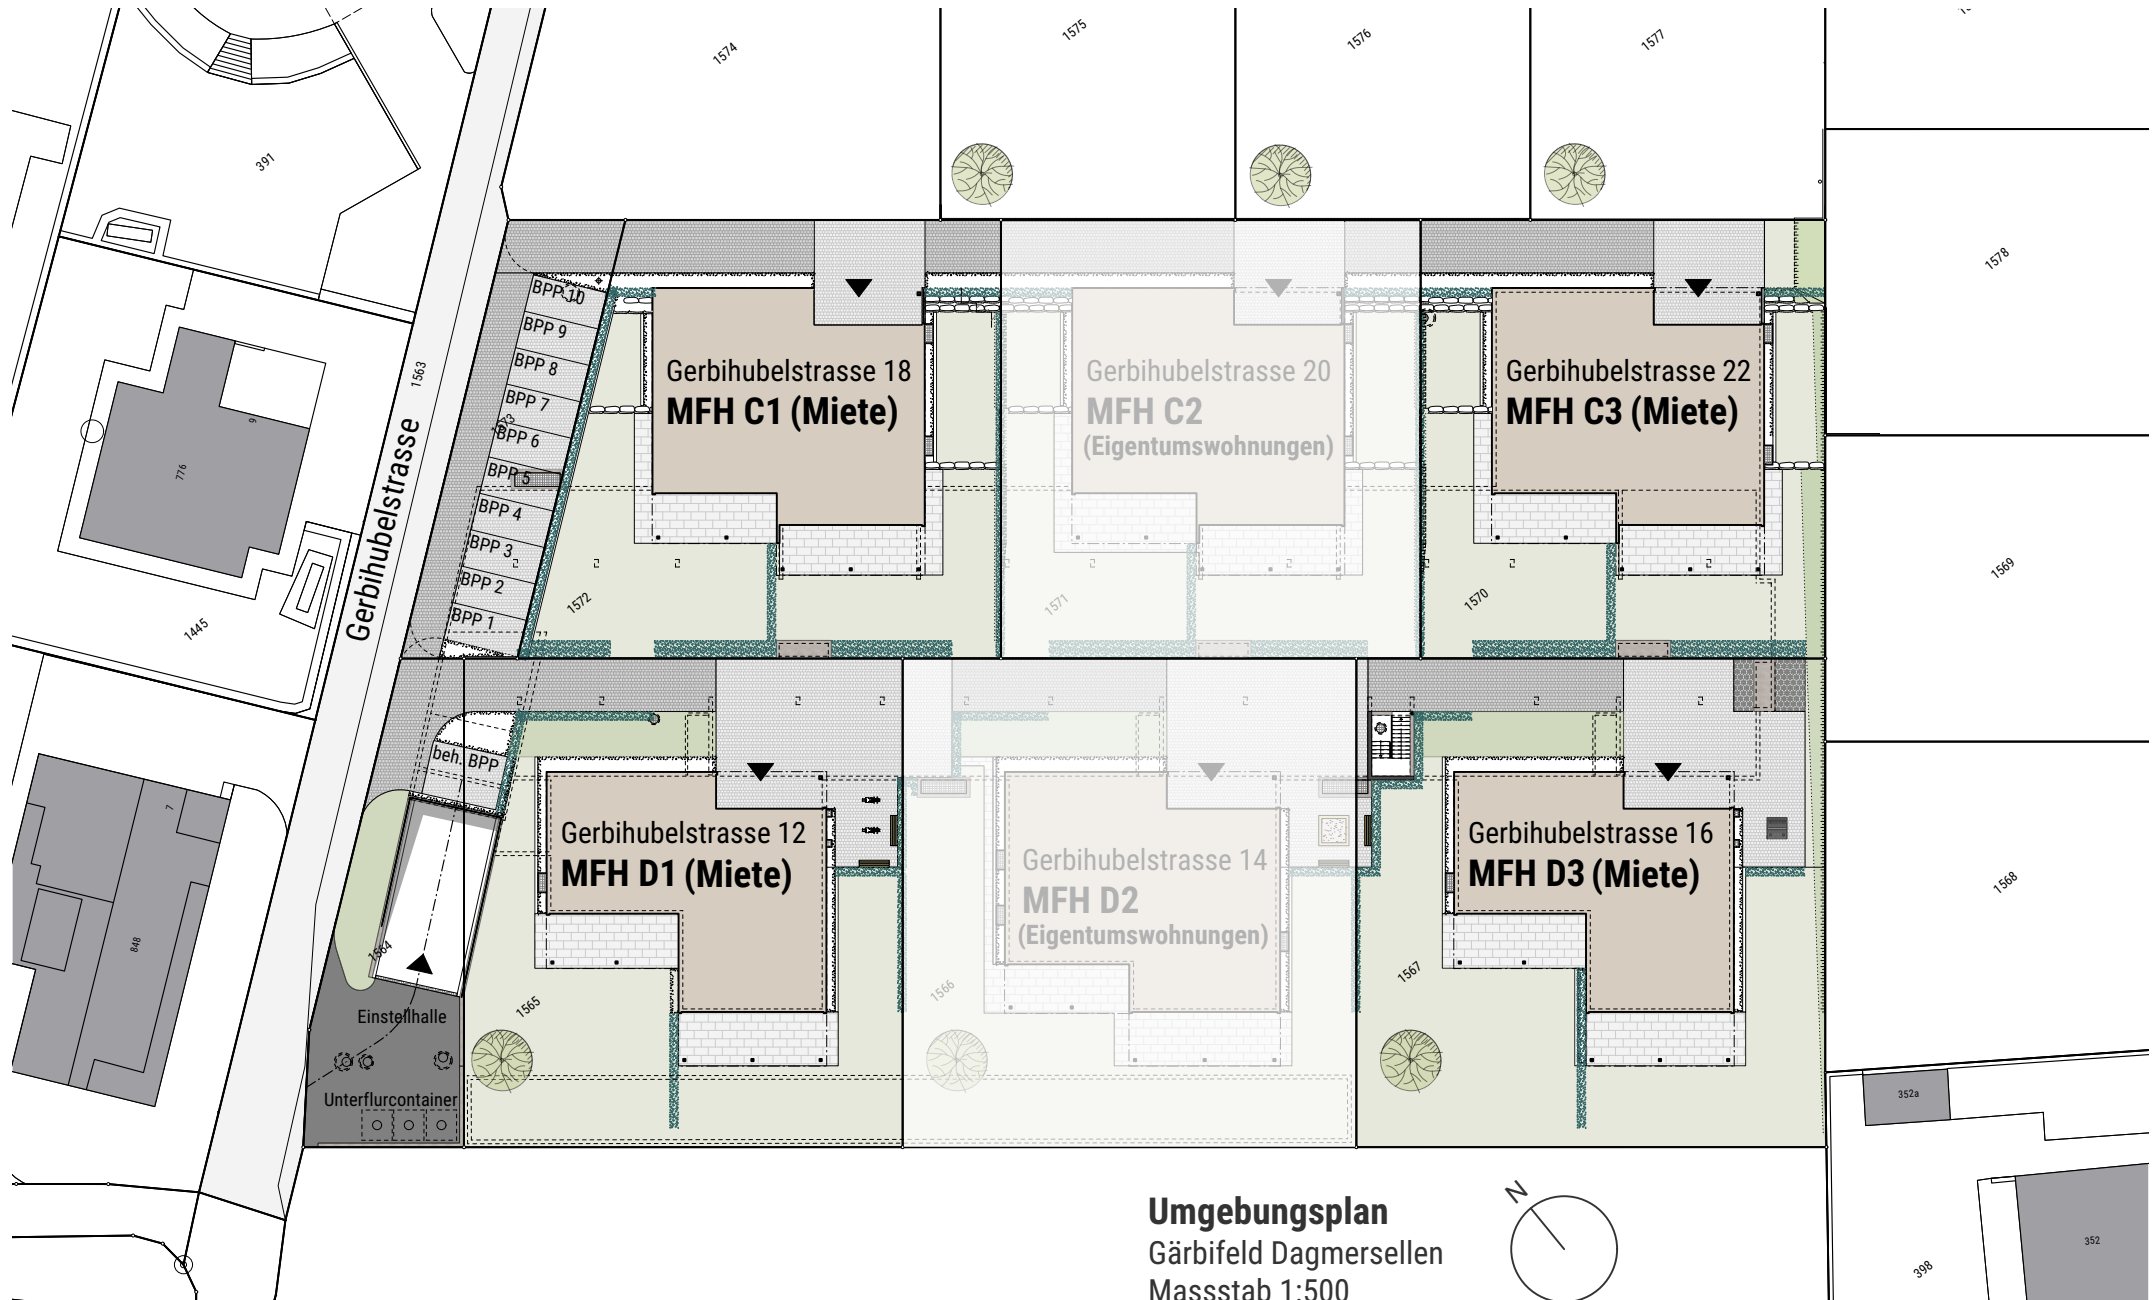

Umgebungsplan
Gärbifeld Dagmersellen
Massstab 1:500